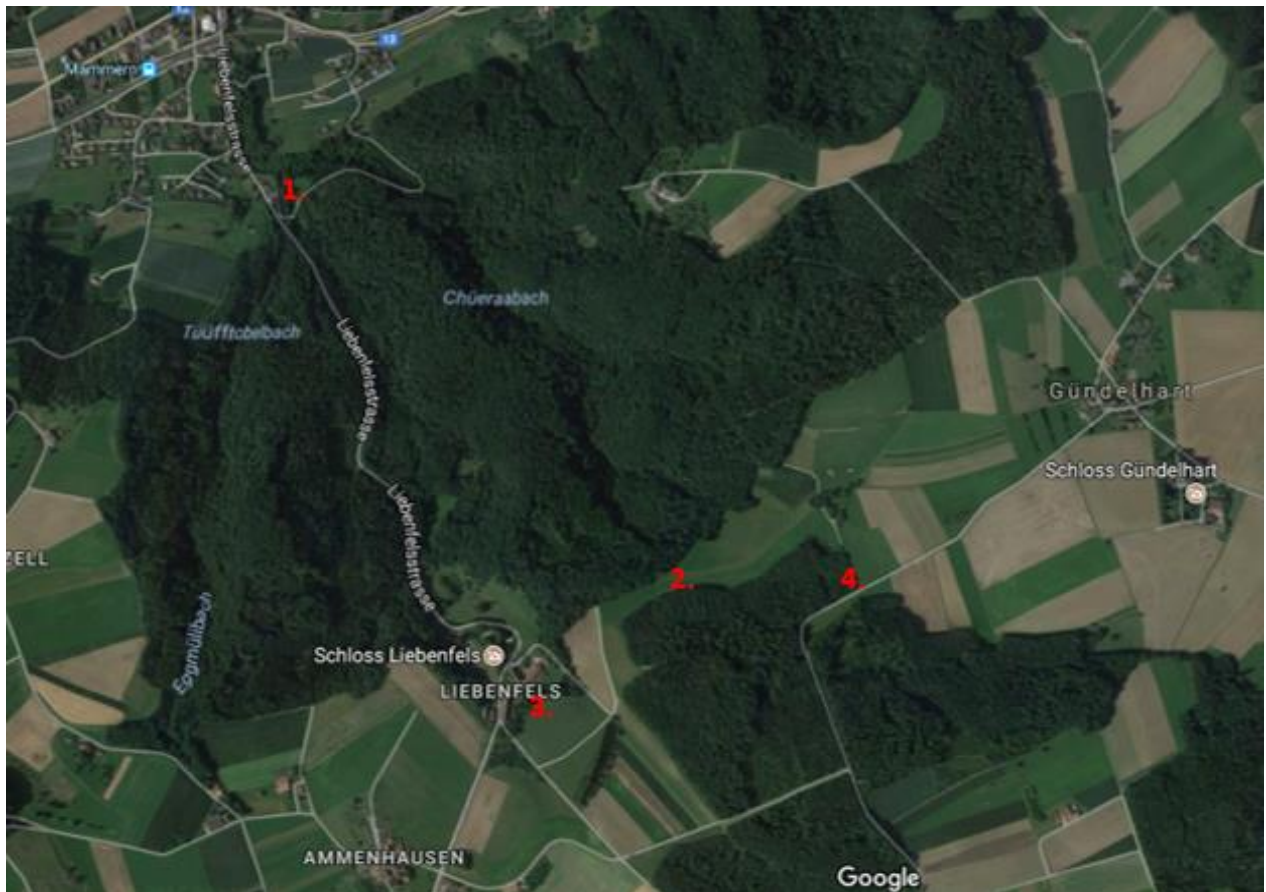

Jungwacht Buchrain

Postfach 246

6033 Buchrain

www.jungwacht-bueri.ch

An alle
Jungwächter, ihre
Eltern und Freunde

Informationen Besuchstag Sommerlager2017

Liebe Eltern, Liebe Bekannte und Besucher

Die Vorbereitungen für unser alljährliches Sommerlager neigen sich langsam dem Ende zu und somit kommt auch der Besuchstag immer näher.
Hier ein paar wichtige Informationen:

Dauer: Mit dem Auto ca. 1h 15min

Anfahrt: Autobahn Richtung Zürich/ St.Gallen. Immer weiter via Autobahn den Wegweisern Frauenfeld folgen. Autobahn verlassen bei Ausfahrt „Frauenfeld West“. Links abbiegen und auf der Strasse bleiben. Wegweisern Richtung Herdern/ Mammern folgen. Vor dem Schloss „Liebenfels“ rechts abbiegen und der Beschilderung folgen.

Besuchszeiten: am 15.07.2017 von 11:00Uhr bis 16:00Uhr

Parkplatz: Entlang der Strasse parkieren oder den öffentlichen Parkplatz in Mammern benutzen und einen Fussmarsch von ca. 30min machen.

1. Öffentlicher parkplatz Mammern
2. Lagerplatz
3. Beschilderung zum Lagerplatz ab Kreuzung
4. Entlang der Strasse parkieren